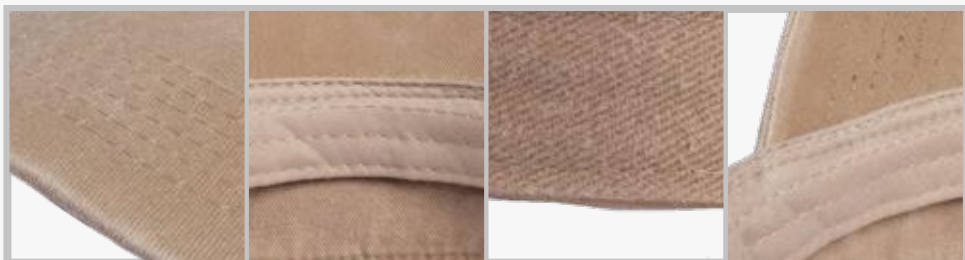

Wine

Green

Grey

Khaki

Black

## DETAILS

**Style No.:** YT-01

**Material:** 100%Polyester

**Size:** 58cm

D.Grey

Rainbow

Blue

Purple

## DETAILS

**Style No.:** LY-001

**Material:** Polyester&Spandex

**Size:** 58cm

Gold

Grey

Rose Red

Mint-green

**Size:** 58.5cm

Black

White

Green

Beige

Red

Blue